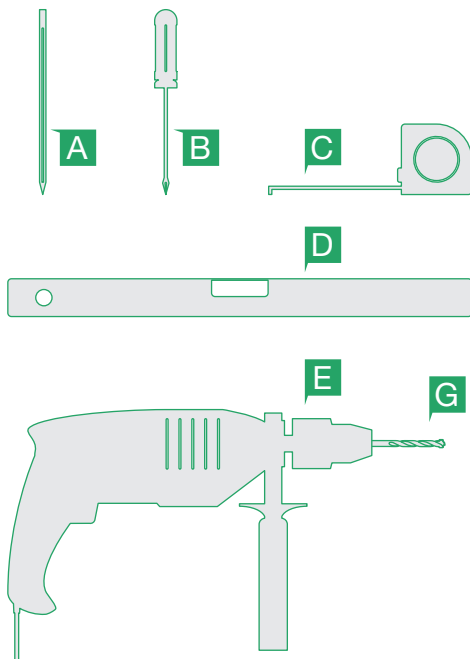

INSTALAČNÍ MANUÁL

Jednoduchá police II.

Výpis artiklů

RT-01 | 4x

DN25 mm

RT-10 | 4x

RT-05 | 2x

RT-52 | 1x
25 mm
600x250 mm

RT-50 | 16x

Potřebné nástroje

1 / 1x

Náradí **A B C D E G**

RT-01 | 4x
RT-06 | 2x
RT-10 | 4x
RT-50 | 16x