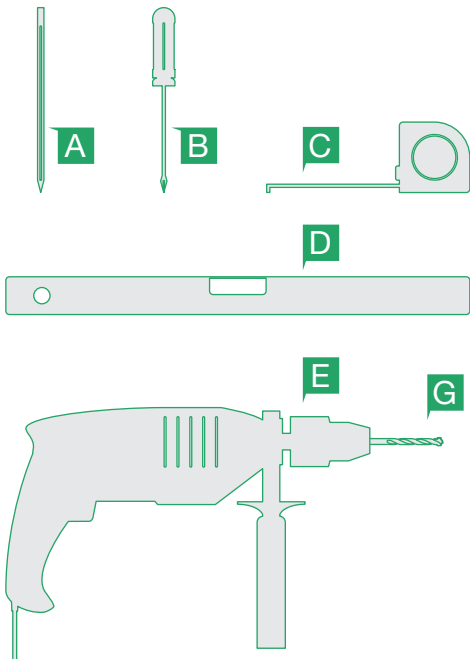

INSTALAČNÍ MANUÁL

Jednoduchá police II.

Výpis artiklů

RT-01 | 4x

DN25 mm

RT-10 | 4x

RT-05 | 2x

RT-52 | 1x
25 mm
600x250 mm

RT-55 | 16x

Potřebné nástroje

1 / 1x

Náradí **A B C D E G**

RT-01 | 4x
RT-06 | 2x
RT-10 | 4x
RT-55 | 16x